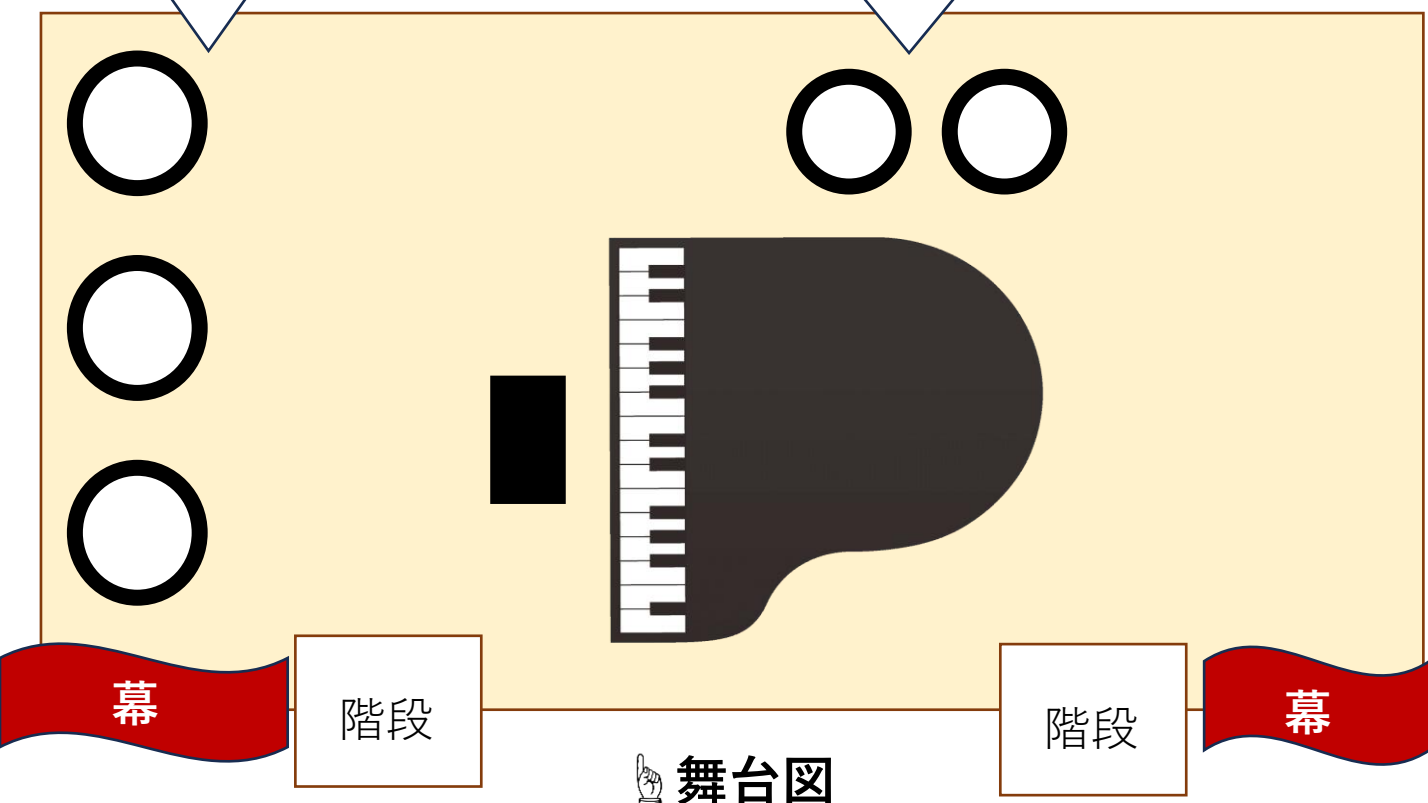

10:00~15:00

演奏の順番は、
舞台袖のイスに座って
お待ちください。

ご家族・ご友人の
観覧スペースです。
荷物置きにもご利用ください。

演奏したい方は受付まで!