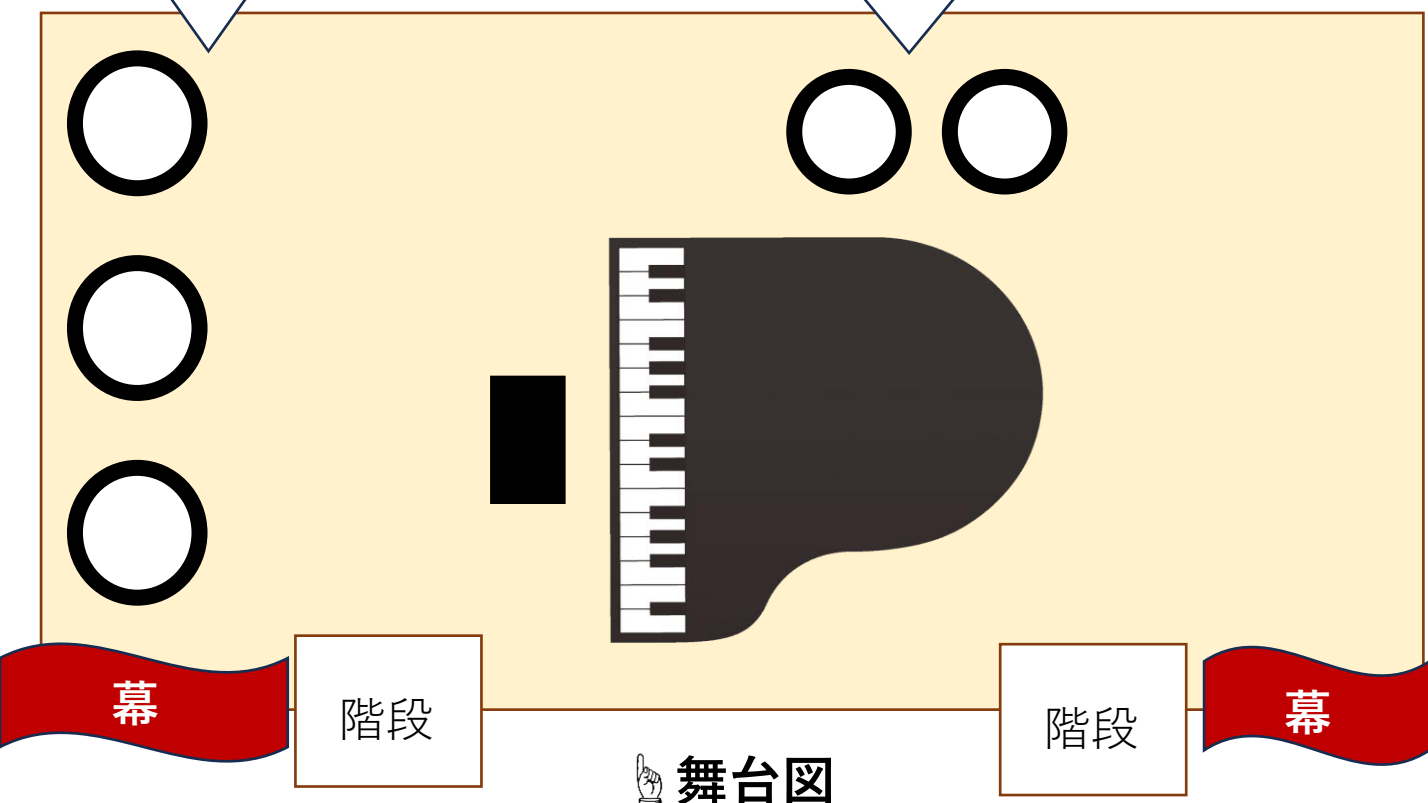

# どなたでもご自由に 演奏いただけます

10:00~15:00

演奏の順番は、  
舞台袖のイスに座って  
お待ちください。

ご家族・ご友人の  
観覧スペースです。  
荷物置きにもご利用ください。

演奏したい方は受付まで!