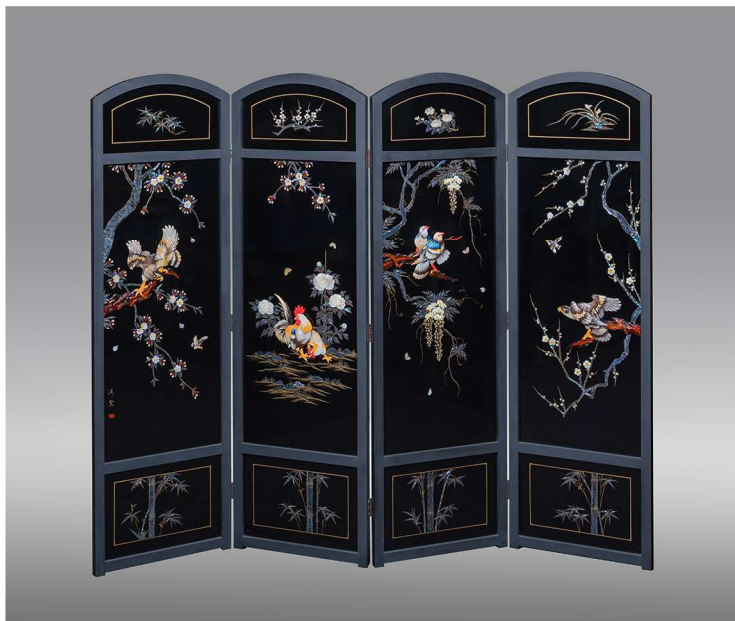

# 横浜芝山漆器

「技を伝え、美をつなぐ」

横浜市技能文化会館収蔵品展

令和7年1月25日～2月22日  
横浜市技能文化会館1F 匠プラザ  
開館時間 09:00～19:00 (2月12日は休館)  
入場無料  
監修展示：横浜市歴史博物館

主催：横浜市技能文化会館

協力：横浜市歴史博物館 横浜芝山漆器研究会

「花鳥紋芝山青貝屏風」

「花鳥紋芝山青貝応接テーブル」

「芝山魚紋 鉢」 (横浜市歴史博物館)

「二段小箱 小花紋」 (横浜市歴史博物館)

「横浜休日異人遊行之図  
呂色漆芝山青貝蒔絵料紙箱」

「横浜波止場海岸通異人館之図」

開港後、「横浜発、世界へ」と渡った輸出工芸品の一つに「横浜芝山漆器」があります。この横浜芝山漆器の制作技術や精神は、横浜芝山漆器研究会へと引き継がれ今に至っています。本展では、横浜市技能文化会館所蔵「横浜芝山漆器」を中心に展示するとともに、ショップにて横浜芝山漆器研究会の近年の作品を販売いたします。確かな技術と美しさを是非ご覧ください。